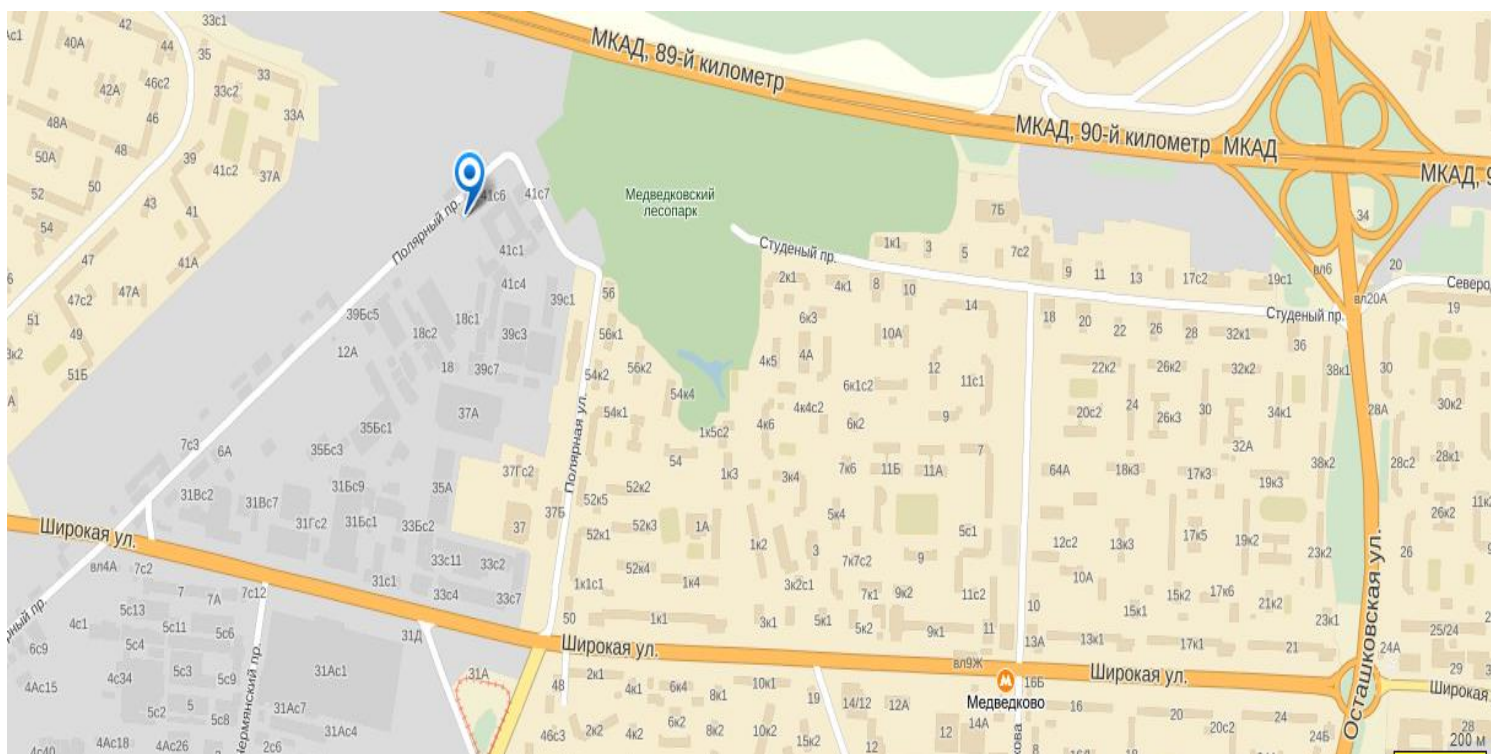

Наш офис и склад находятся по адресу: г. Москва, ул. Полярная д.41, кор. 3

Тел.: +7-499-397-84-94

89-ый км МКАД, между Осташковским и Алтуфьевским шоссе.

К нам можно проехать как на машине :

Так и своим ходом (от метро Медведково):

А Калужско-Рижская линия, Москва, Россия

Пешком 130 м до остановки
Подождать 1 мин

Метро "Медведково"

Автобусы 601, 606, 771, 774, 618

Маршрутки 152м, 361м, 53м, 79м, 601м,
606м, 618м, Медведково-РИО

Троллейбус 80

2 остановки, 1 мин

Продмаг

Пешком 1,2 км

Б 41с3, Полярная улица, Москва, Россия

Ближайшее метро

- Медведково 1,4 км
- Бибирево 2,7 км
- Бабушкинская 3,1 км