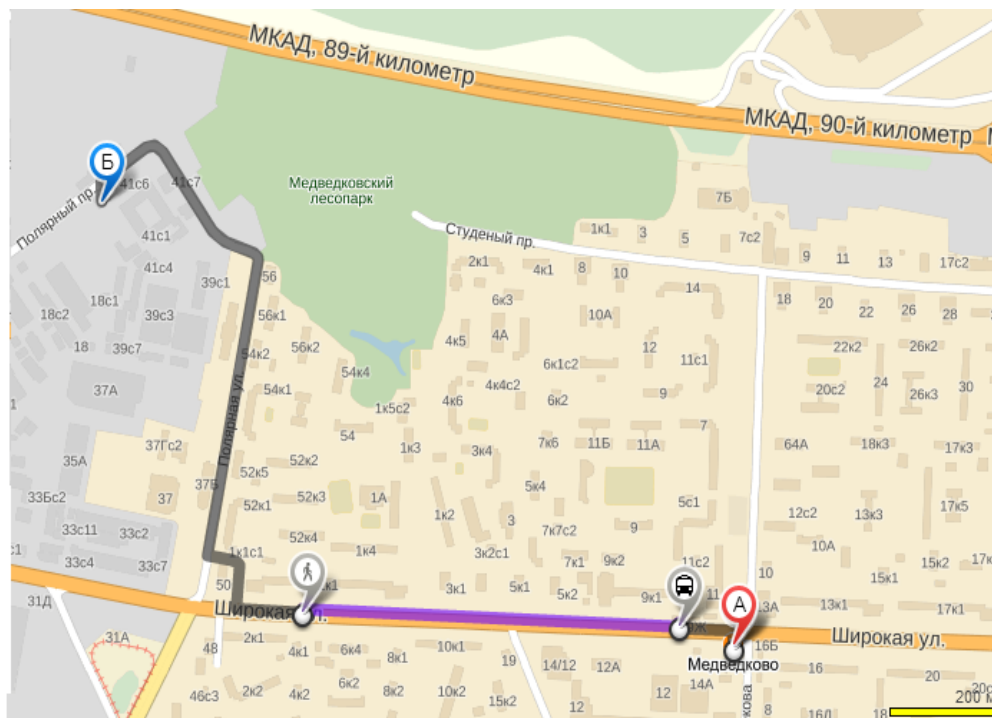

А Калужско-Рижская линия, Москва, Россия

Пешком 130 м до остановки
Подождать 1 мин

Метро "Медведково"

Автобусы 601, 606, 771, 774, 618

Маршрутки 152м, 361м, 53м, 79м, 601м,
606м, 618м, Медведково-РИО

Троллейбус 80

2 остановки, 1 мин

Продмаг

Пешком 1,2 км

Б 41с3, Полярная улица, Москва, Россия

Ближайшее метро

- Медведково 1,4 км
- Бибирево 2,7 км
- Бабушкинская 3,1 км

А так выглядит здание нашего склада:

**Проходная!!
Обязательно заказать,
пропуск заранее,
пожалуйста берегите
свое и наше время!!**